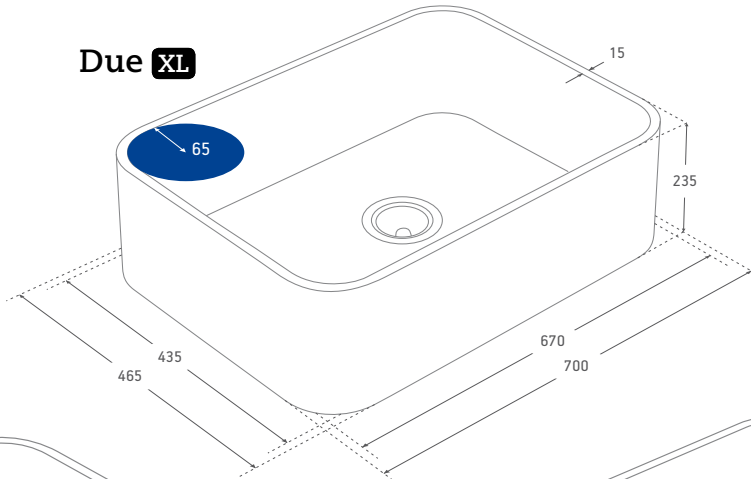

37 X 24 X 15.5 cm, ideale per lavello a doppia

vasca, **37 X 51 X 15.5 cm**, indicato come lavello singolo o principale, e **43,5x67x21 cm** che per funzionalità e grandi dimensioni si trasforma in un comodo e pratico spazio di lavoro senza rinunciare all'indiscutibile bellezza.

È questa la scelta perfetta per chi cerca le performance e la bellezza di Silestone nell'eleganza delle linee rette.

Due sinks are available in three different sizes:

37 x 24 x 15'5 cm, perfect for the double sink;

37 x 51 x 15'5 cm, perfect for a unique or main

sink and **43'5 x 67 x 21 cm** with its big size and functionality that make a wide and workable area.

Unique sinks with desirable straight line finish and the original Silestone beauty and performance.

Due **L**

Due **S**

Due **XL**

Due XL

Due L

Due S

Fácil Instalación

ES