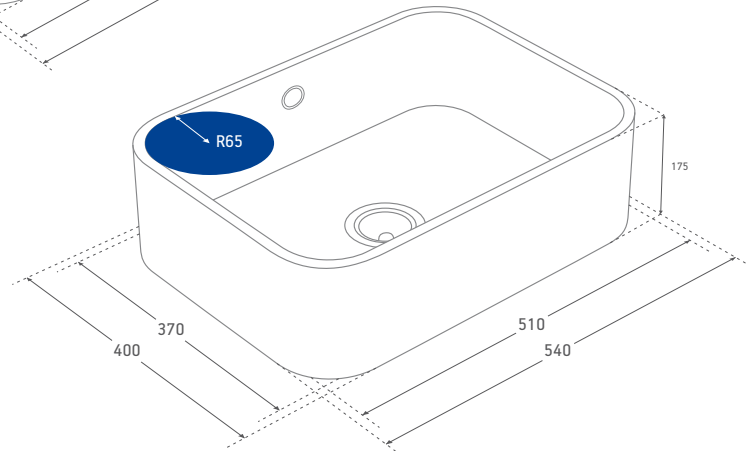

37 X 24 X 15.5 cm, ideale per lavello a doppia

vasca, **37 X 51 X 15.5 cm**, indicato come lavello singolo o principale, e **43,5x67x21 cm** che per funzionalità e grandi dimensioni si trasforma in un comodo e pratico spazio di lavoro senza rinunciare all'indiscutibile bellezza.

È questa la scelta perfetta per chi cerca le performance e la bellezza di Silestone nell'eleganza delle linee rette.

Due sinks are available in three different sizes:

37 x 24 x 15'5 cm, perfect for the double sink;

37 x 51 x 15'5 cm, perfect for a unique or main

sink and **43'5 x 67 x 21 cm** with its big size and functionality that make a wide and workable area.

Unique sinks with desirable straight line finish and the original Silestone beauty and performance.

Due **L**

Due **S**

Due **XL**

Due XL

Due L

Due S

Fácil Instalación

ES