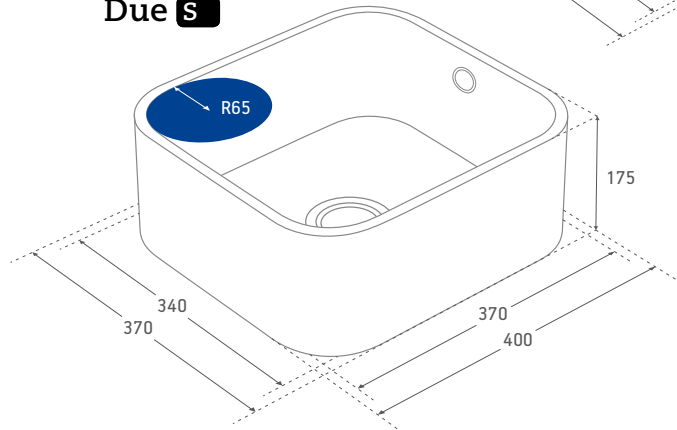

È questa la scelta perfetta per chi cerca le performance e la bellezza di Silestone nell'eleganza delle linee rette.

Due sinks are available in three different sizes:

37 x 24 x 15'5 cm, perfect for the double sink;

37 x 51 x 15'5 cm, perfect for a unique or main

sink and **43'5 x 67 x 21 cm** with its big size and functionality that make a wide and workable area.

Unique sinks with desirable straight line finish and the original Silestone beauty and performance.

Due **L**

Due **S**

Due **XL**

Due XL

Due L

Due S

Fácil Instalación

ES