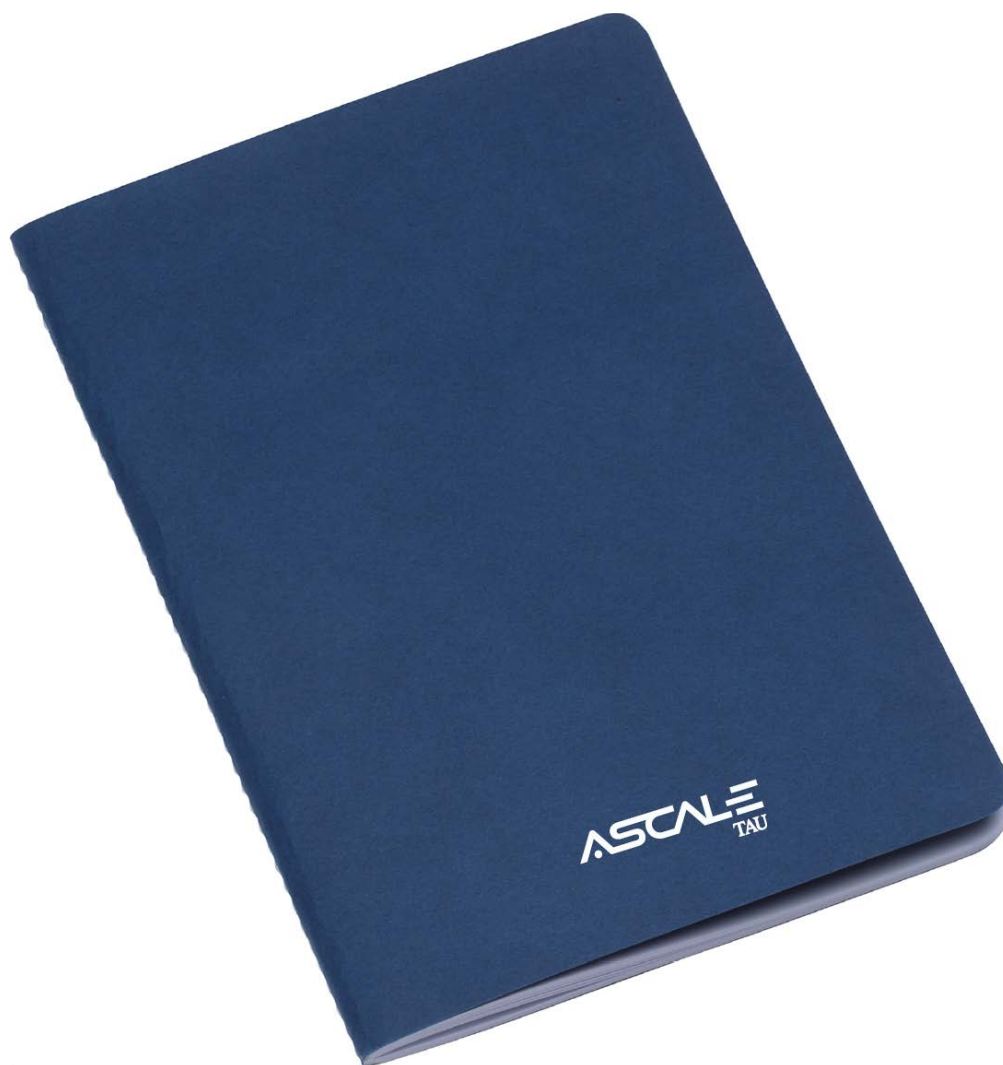

TUMSK09

BLOCS DE NOTAS "ASCALE"

EXHIBITOR PACKING

MODEL	*PRICE (€)	N. PANELS	PANEL SIZE (mm)	LENGHT (mm)	WIDTH (mm)	HEIGHT (mm)	WEIGHT (Kg)
BLOC	1,48	-	-	-	-	-	-