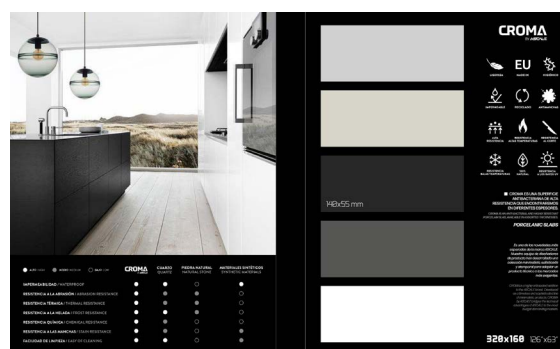

TUFOLD_26 FOLDER ASCALE CROMA

EXHIBITOR PACKING

MODEL	*PRICE (€)	N. PANELS	PANEL SIZE (mm)	LENGHT (mm)	WIDTH (mm)	HEIGHT (mm)	WEIGHT (Kg)
FOLDER CROMA	28,6	-	-	260	30	330	0,2