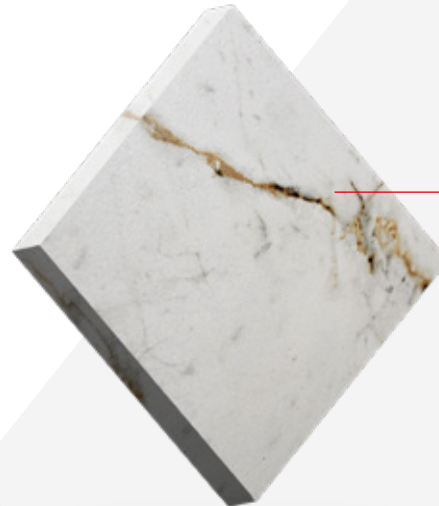

Naturale

The surface is scoured until a warm, matt shine is obtained.